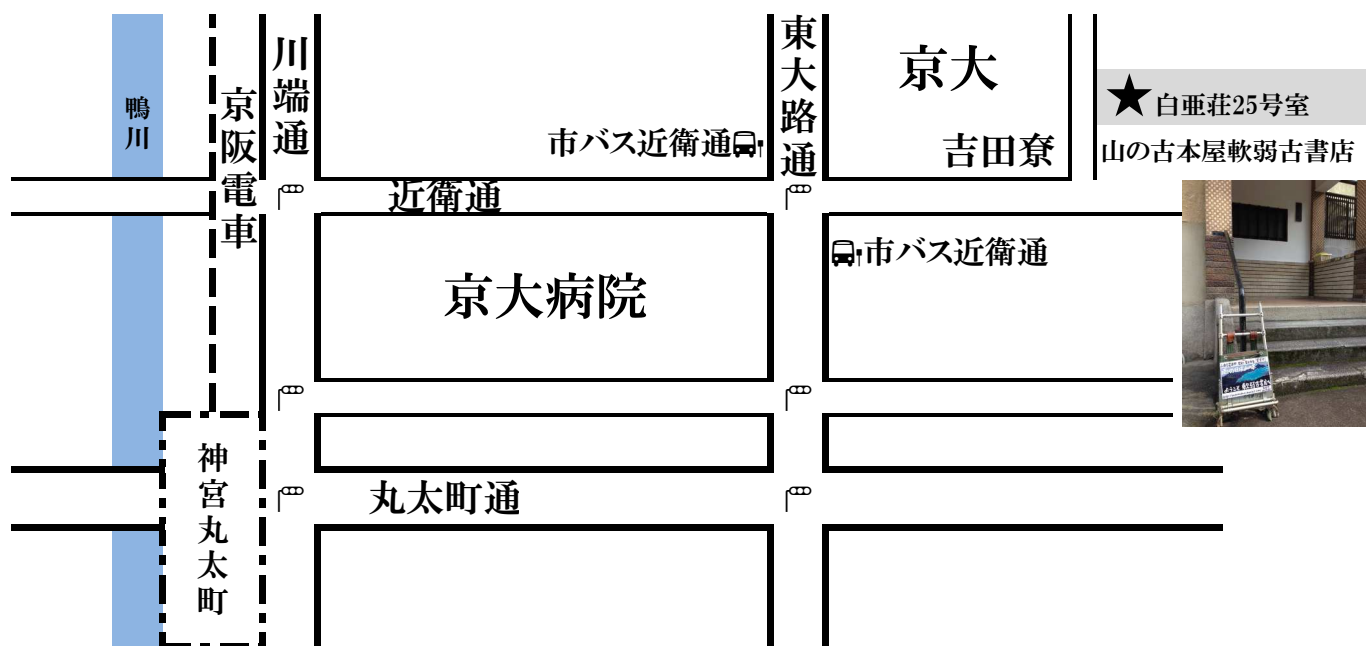

軟弱古書店6月営業予定表

6月

2018年

6月

京都市左京区吉田二本松町4-3 白亜荘25号室
<http://yamanohon.jp>

★ 6月22日 金曜日 14:00~17:00

★ 6月23日 土曜日 11:00~14:00

★ 6月30日 土曜日 14:00~17:00

🚶 京阪電車:神宮丸太町、出町柳より徒歩約15分

🚌 市バス近衛通バス停より約5分、201、206系統が便利です

ご来店の際はホームページで最新の営業日をご確認ください

<http://yamanohon.jp>