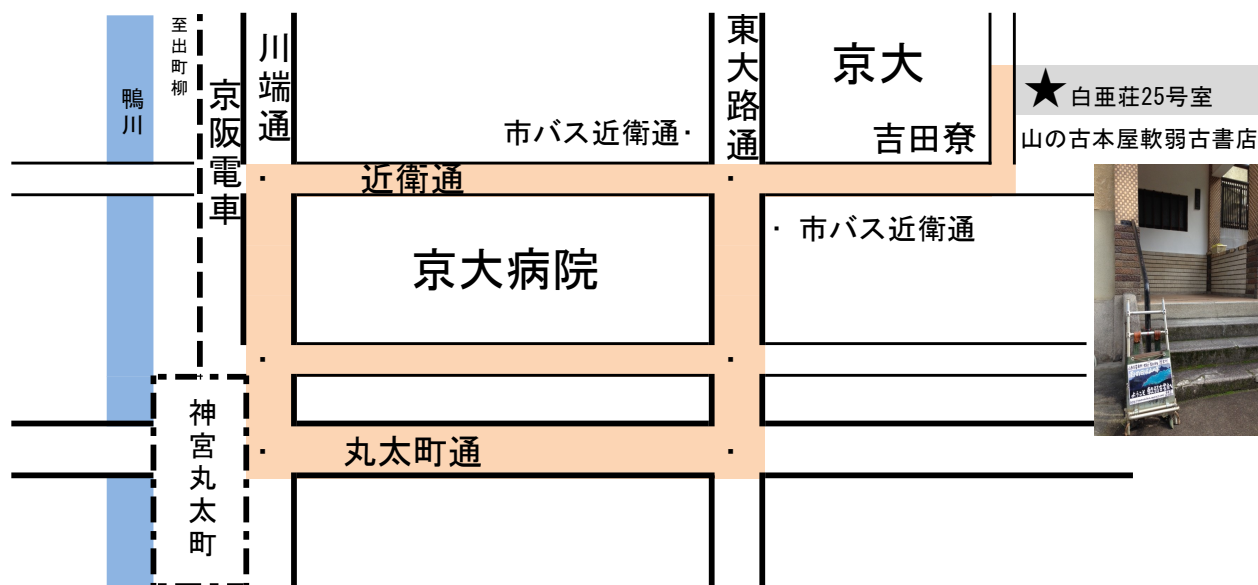

軟弱古書店2~3月の営業予定表

京都市左京区吉田二本松町4-3 白亜荘25号室
<http://yamanohon.jp>

2月 23日 (土) 10:00~16:00

2月 24日 (日) 11:00~16:00

3月 1日 (金) 10:00~15:00

- ・ 京阪電車：神宮丸太町、出町柳より徒歩約15分
 - ・ 市バス近衛通バス停より約5分、201、206系統が便利です
- ご来店の際はホームページで最新の営業日をご確認ください