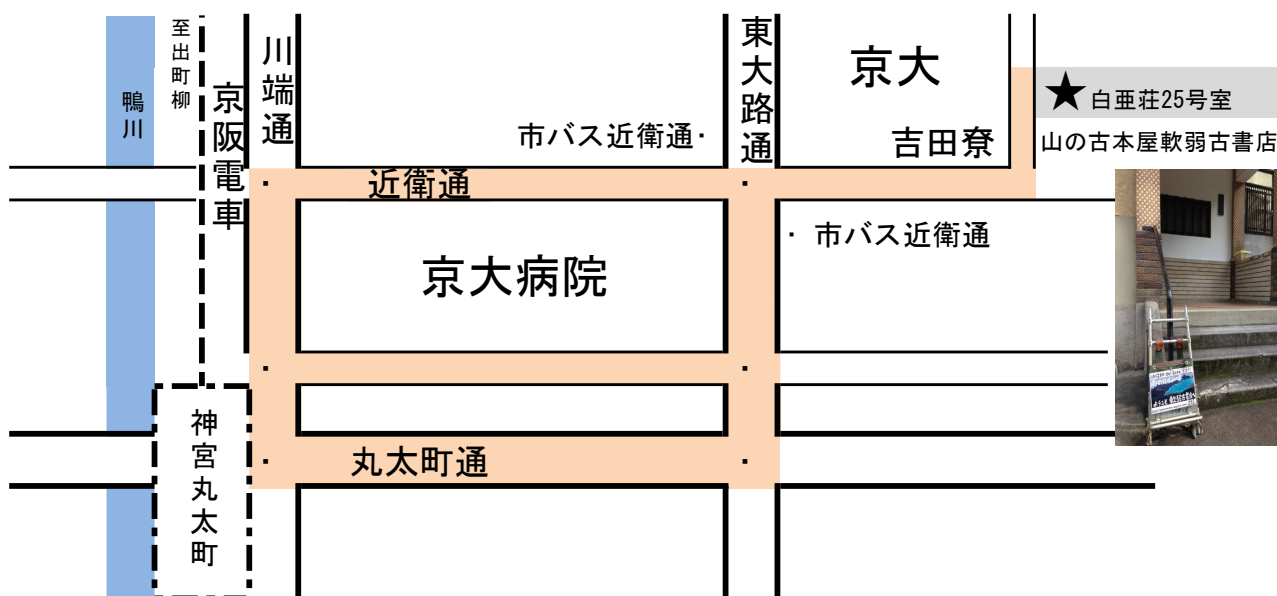

軟弱古書店11月の営業予定表

京都市左京区吉田二本松町4-3 白亜荘25号室

<http://yamanohon.jp>

11月 12日 (月) 12:00~15:00

11月 14日 (水) 12:00~16:00

11月 17日 (土) 12:00~15:00

- ・ 京阪電車：神宮丸太町、出町柳より徒歩約15分
 - ・ 市バス近衛通バス停より約5分、201、206系統が便利です
- ご来店の際はホームページで最新の営業日をご確認ください