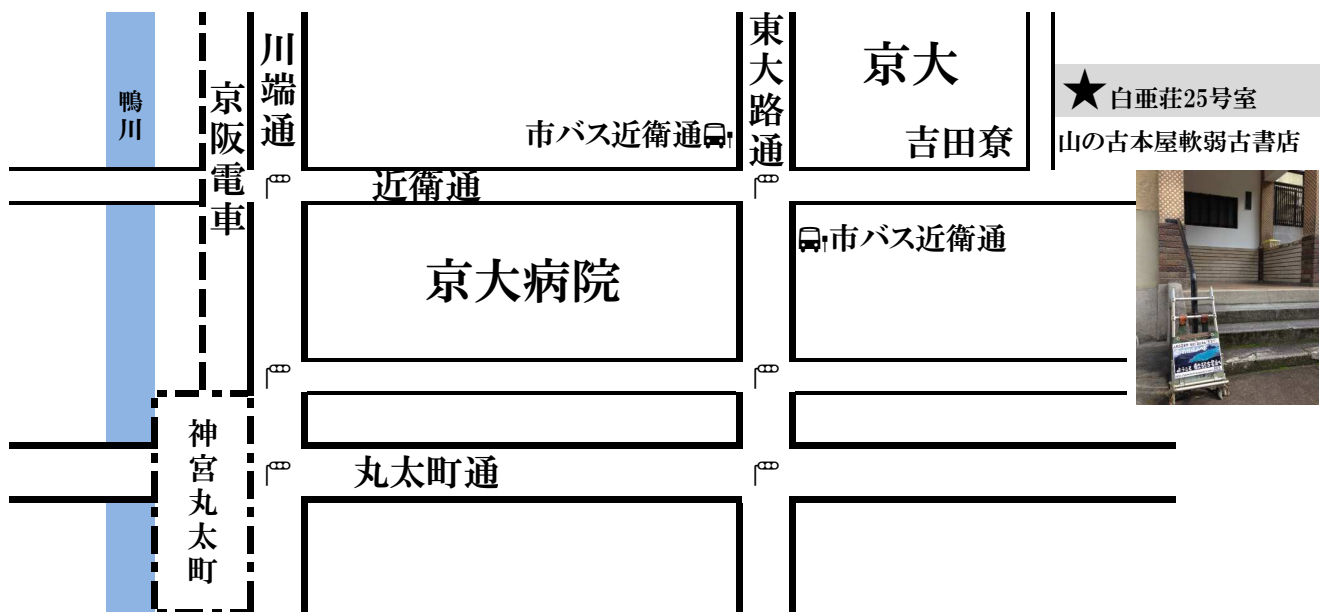

## 4 月

2018年

4月

京都市左京区吉田二本松町4-3 白亜荘25号室  
<http://yamanohon.jp>

<i>sun</i>	<i>mon</i>	<i>tue</i>	<i>wed</i>	<i>thu</i>	<i>fri</i>	<i>sat</i>
8	9	10	11	12	13	14
休	休	休	休	休	11~ 15時	休
15	16	17	18	19	20	21
13~ 17時	休	休	休	14~ 17時	休	休

🚶 京阪電車：神宮丸太町、出町柳より徒歩約15分

🚌 市バス近衛通バス停より約5分、201、206系統が便利です

ご来店の際はホームページで最新の営業日をご確認ください

<http://yamanohon.jp>