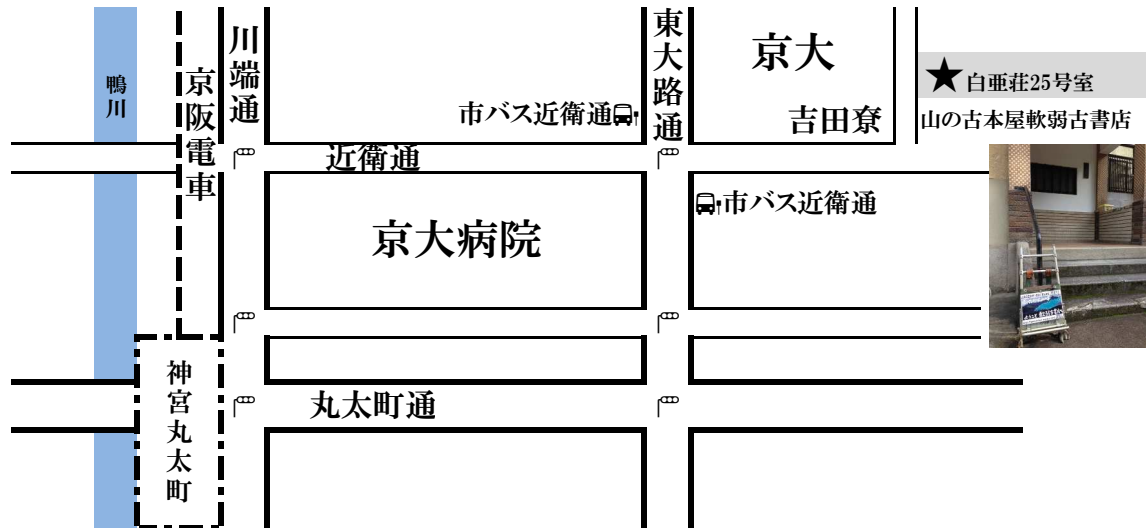

軟弱古書店10月の営業予定表

10月

2017年

10月

京都市左京区吉田二本松町4-3 白亜荘25号室
<http://yamanohon.jp>

<i>sun</i>	<i>mon</i>	<i>tue</i>	<i>wed</i>	<i>thu</i>	<i>fri</i>	<i>sat</i>
22	23	24	25	26	27	28
休	休	休	休	13~ 17時	休	11~ 15時

🚶 京阪電車：神宮丸太町、出町柳より徒歩約15分

🚌 市バス近衛通バス停より約5分、201、206系統が便利です

ご来店の際はホームページで最新の営業日をご確認ください

<http://yamanohon.jp>