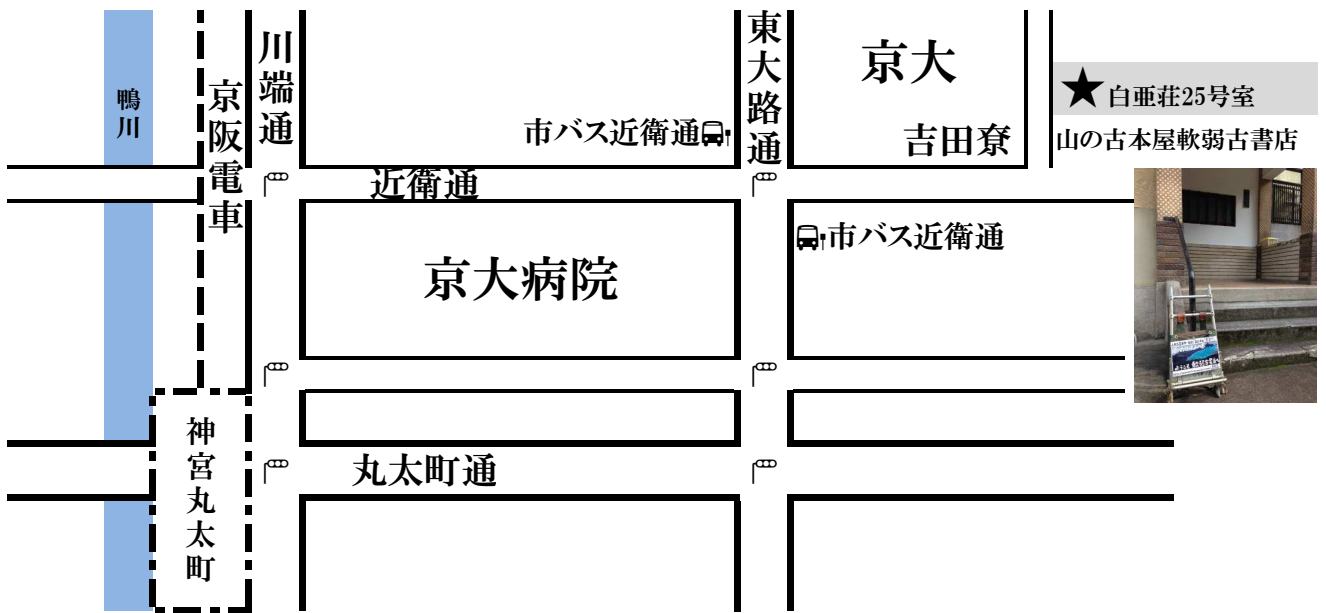

軟弱古書店12月の営業予定表

12月

2017年

12月

京都市左京区吉田二本松町4-3 白亜荘25号室
<http://yamanohon.jp>

<i>sun</i>	<i>mon</i>	<i>tue</i>	<i>wed</i>	<i>thu</i>	<i>fri</i>	<i>sat</i>
10	11	12	13	14	15	16
13~ 17時	13~ 17時	休	休	13~ 17時	休	休
17	18	19	20	21	22	23
休	13~ 17時	休	13~ 17時	休	休	休

京阪電車：神宮丸太町、出町柳より徒歩約15分

市バス近衛通バス停より約5分、201、206系統が便利です

ご来店の際はホームページで最新の営業日をご確認ください

<http://yamanohon.jp>