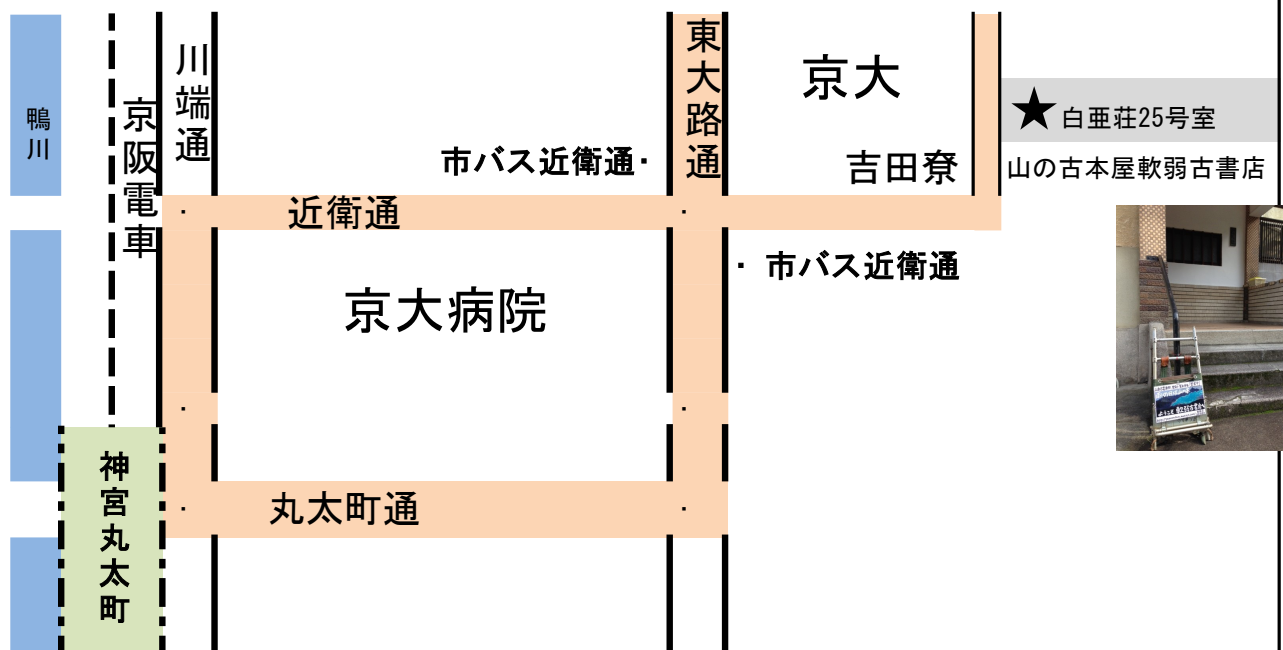

# 軟弱古書店 8 月営業予定表

8 月

8月

京都市左京区吉田二本松町4-3 白亜荘25号室  
<http://yamanohon.jp>

★ 8月16日 木曜日 10:00~17:00

★ 8月25日 土曜日 10:00~17:00

★ 8月31日 金曜日 10:00~15:00

- ・ 京阪電車：神宮丸太町、出町柳より徒歩約15分
  - ・ 市バス近衛通バス停より約5分、201、206系統が便利です
- ご来店の際はホームページで最新の営業日をご確認ください